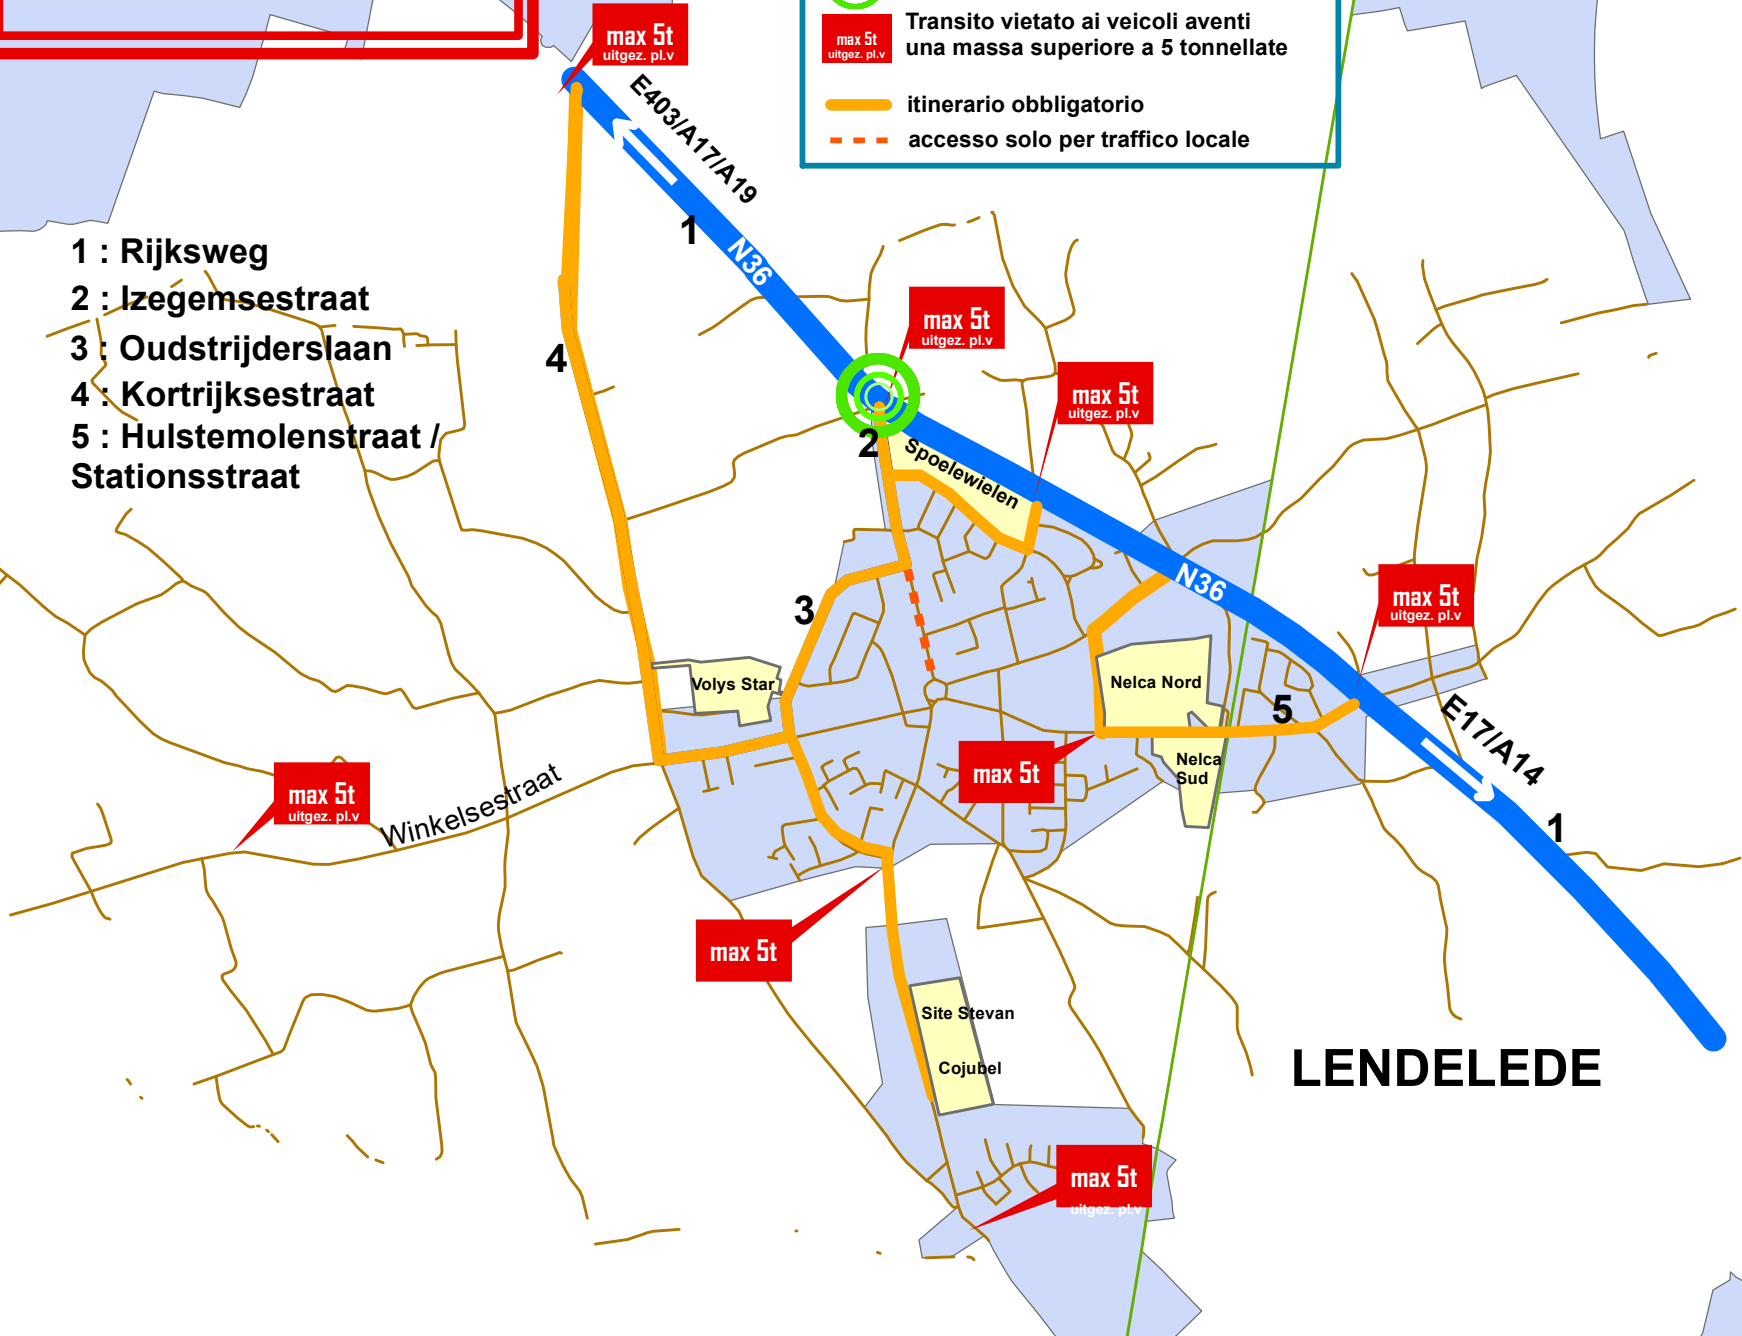

**trasporto pesante proibito
fra 7.45 a 8.30 ora**

CHIARIMENTO

-  ingresso Lendelede
-  Transitato vietato ai veicoli aventi una massa superiore a 5 tonnellate
-  itinerario obbligatorio
-  accesso solo per traffico locale

- 1 : Rijksweg
- 2 : Izegemsestraat
- 3 : Oudstrijderslaan
- 4 : Kortrijksestraat
- 5 : Hulstemolenstraat / Stationsstraat

LENDELEDE