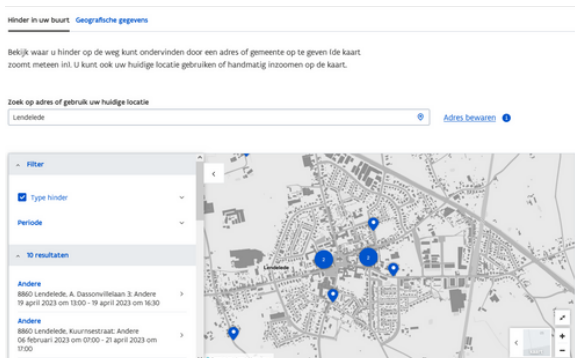

## MIJN BURGERPROFIEL

LOKAAL BESTUUR LENDELEDE

### Stap 3: Wat kan je vinden op Mijn Burgerprofiel?

Als je nu surft naar [www.burgerprofiel.be](http://www.burgerprofiel.be) ben je automatisch aangemeld.

- Je krijgt een overzicht van de nieuwste post die beschikbaar is.
- In je brievenbus vind je de officiële communicatie en documenten van de overheid terug, zoals meldingen over de status van jouw dossier of aanvraag, eBox documenten, ... Verschillende federale, Vlaamse en lokale overheden gebruiken eBox om documenten te verzenden.
- Aanvragen en dossiers
- Attesten en vergunningen. Daar kan je dan klikken op een attest dat je wil opvragen, vb. een fiscaal attest van dienstencheques of attesten van de burgerlijke stand. Je kunt dit downloaden en afdrukken.
- Bij 'Uw gegevens' vind je de informatie die de overheid van je kent, opgedeeld per thema.

- Bij 'In uw buurt' kan je een overzicht opzoeken van hinder in de buurt of geografische gegevens aanduiden zoals monumenten, speelzones, natuureservaten, water- en overstromingszones, geluidskwaliteit...