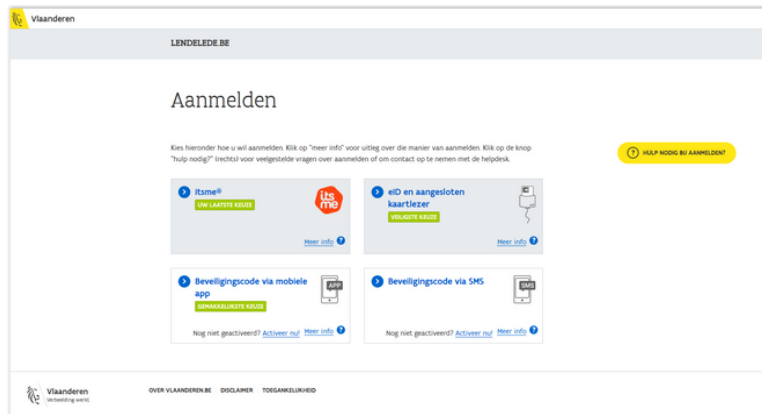

MIJN BURGERPROFIEL

LOKAAL BESTUUR LENDELEDE

AANMELDEN MIJN BURGERPROFIEL

HULP NODIG ?

Vrije tijd Dienstverlening en bestuur

Wat zoek je?

ZOEKEN

E-loket

Openingsuren en adressen

Premies en subsidies

Binnenste buiten

Bekendmakingen

Meldpunt

Bibliotheek

Lendleebon

Stap 1: Start

We starten vanaf de website www.lendelede.be
Daar kan je aanmelden in de rechterbovenhoek.

Dit kan onder andere met eID en kaartlezer, via Itsme of met de GSM.

Stap 2: Aanmelden

Je kunt op vier manieren aanmelden op Mijn Burgerprofiel.

Nadat je correct bent ingelogd, gaat het scherm opnieuw naar de website www.lendelede.be. Daar zie je rechtsboven je naam met daaronder 'MIJN BURGERPROFIEL'.

Als je op het pijltje drukt, kan je doorklikken naar bijvoorbeeld je brievenbus of attesten.

MIJN BURGERPROFIEL

HULP NODIG ?

LEES MEER

lendelede.be/stapvoorstep

DORPSPLEIN 1
INFO@LENDELEDE.BE
051 33 63 00